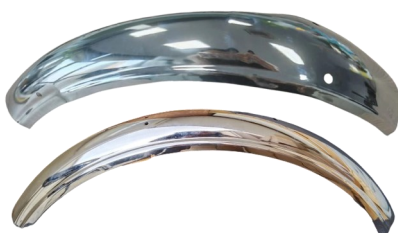

**PACK - PACCHETTO
PAQUETE - PACOTE**