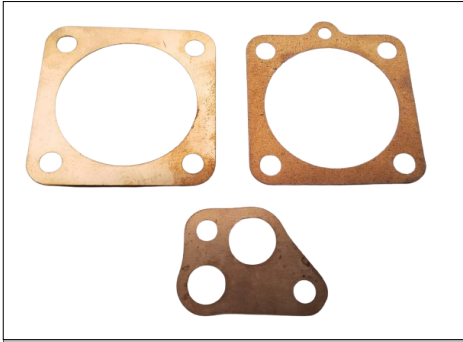

# SOLEX / JANTES - ROUES

Scannez-moi

pour plus de photos et  
de détails sur les produits

**SOLEX**

**JOINTS  
ROULEMENTS**

		
<p><b>Bague d'admission</b> Réf : S-10020 <b>2 €</b></p>	<p><b>Joint de filtre à air - Jonction</b> Réf : S-10183 <b>1,5 €</b></p>	<p><b>Joint spi Embrayage Solex</b> Réf : S-10185 <b>3 €</b></p>
		
<p><b>Joint spi Grand modèle 3800 - 5000</b> Réf : S-10186 <b>5 €</b></p>	<p><b>Joint spi Solex 2200 3300</b> Réf : S-10187 <b>9,5 €</b></p>	<p><b>Joint spi Solex 3800-5000</b> Réf : S-10188 <b>2 €</b></p>
		
<p><b>Membrane de pompe à essence</b> Réf : S-10218 <b>3 €</b></p>	<p><b>Pochette de Joints Solex</b> Réf : S-10275 <b>9 €</b></p>	<p><b>Rondelle Roulement SoleX</b> Réf : S-10328 <b>1,5 €</b></p>
		
<p><b>Roulement 6202 (allumage)</b> Réf : S-10337 <b>6 €</b></p>	<p><b>Roulement 6203 de vilebrequin</b> Réf : S-10338 <b>4 €</b></p>	<p><b>Siège de membrane</b> Réf : S-10354 <b>2 €</b></p>

**Jointes Cuivre Solex**  
Réf : S-10495

**14 €**